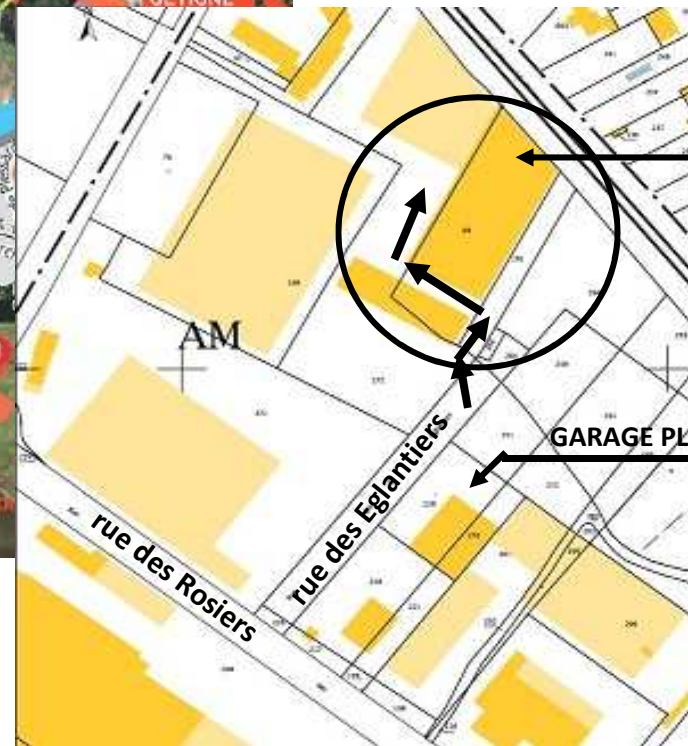

Dans la rue des Rosiers, prendre à gauche la rue des Eglantiers (1ere rue après le Menhir situé sur le rond point).

L'entrepôt est au bout de la rue des Eglantiers à gauche – face au garage PLS

Entrer sur le site par le portail deux vantaux (cloture grise) et passer entre les deux derniers bâtiments

**POSITIONNEMENT GPS:47.080991-1.280693**

**ENTREPOT  
AMOUREUX DU DESERT**

**GARAGE PLS (Poids Lourds Services)**

**LES AMOUREUX DU DESERT  
ENTREPOT**

**Parc industriel de Tabari - Rue Des Eglantiers - CLISSON**